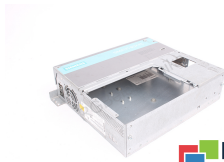

OBUDOWA DO SIMATIC BOX PC 627B 6BK1800-0WP20-0AA0 SIEMENS ID21166

Używany SIEMENS 6BK1800-0WP20-0AA0
Sprzęt przetestowany i wyczyszczony.
24 miesiące gwarancji
Dedykowany kurier
Wysyłka w 24h

DANE TECHNICZNE

PRODUCENT	SIEMENS
MODEL	6BK1800-0WP20-0AA0
KATEGORIA	Podzespoły PLC
WAGA [KG]	3.0

WSPARCIE DOSTĘPNE 24/7
[+48 71 750 09 78](tel:+48717500978)

NAPISZ DO NAS
info@rgbelektronika.pl

STANOWISKO TESTOWE

Dysponujemy opracowanymi przez nas stanowiskami testowymi, dzięki którym sprawdzamy czy urządzenie jest sprawne. To za pomocą tych stanowisk testujemy naprawione urządzenie, na które dajemy później aż 24 miesiące gwarancji, a Ty możesz mieć pewność, że twój sprzęt został naprawiony w serwisie świadczącym usługi najwyższej jakości.